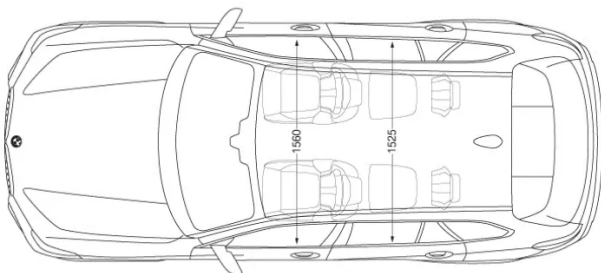

2218 mm (1122 mm / 1096 mm)

POSTI

5

INTERASSE

2975 mm (12,6 m)

CAPACITÀ BAGAGLIAIO

650 liter - 1870 liter

Esterni.