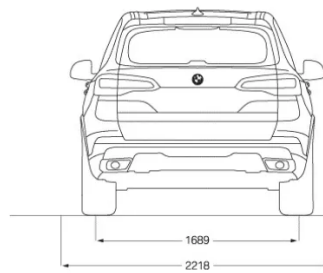

CAPACITÀ DEL SERBATOIO

80 liter

CARICO UTILE

740 kg

DIMENSIONI

LUNGHEZZA / LARGHEZZA / ALTEZZA

4922 mm / 2004 mm / 1745 mm

LARGHEZZA (COMPRESI SPECCHIETTI RETROVISORI)

2218 mm (1122 mm / 1096 mm)

POSTI

5

INTERASSE

2975 mm (12,6 m)

CAPACITÀ BAGAGLIAIO

650 liter - 1870 liter

Esterni.