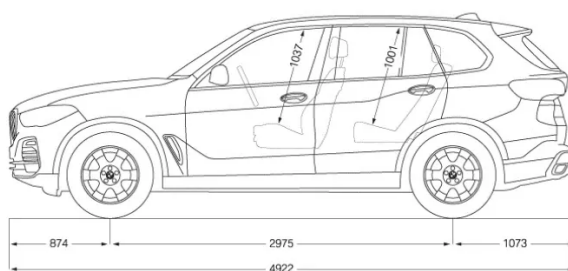

CAPACITÀ DEL SERBATOIO

80 liter

CARICO UTILE

740 kg

DIMENSIONI

LUNGHEZZA / LARGHEZZA / ALTEZZA

4922 mm / 2004 mm / 1745 mm

LARGHEZZA (COMPRESI SPECCHIETTI RETROVISORI)

2218 mm (1122 mm / 1096 mm)

POSTI

5

INTERASSE

2975 mm (12,6 m)

CAPACITÀ BAGAGLIAIO

650 liter - 1870 liter

Esterni.