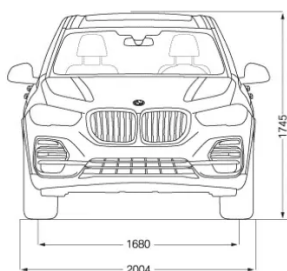

CAPACITÀ DEL SERBATOIO

80 liter

CARICO UTILE

740 kg

DIMENSIONI

LUNGHEZZA / LARGHEZZA / ALTEZZA

4922 mm / 2004 mm / 1745 mm

LARGHEZZA (COMPRESI SPECCHIETTI RETROVISORI)

2218 mm (1122 mm / 1096 mm)

POSTI

5

INTERASSE

2975 mm (12,6 m)

CAPACITÀ BAGAGLIAIO

650 liter - 1870 liter

Esterni.